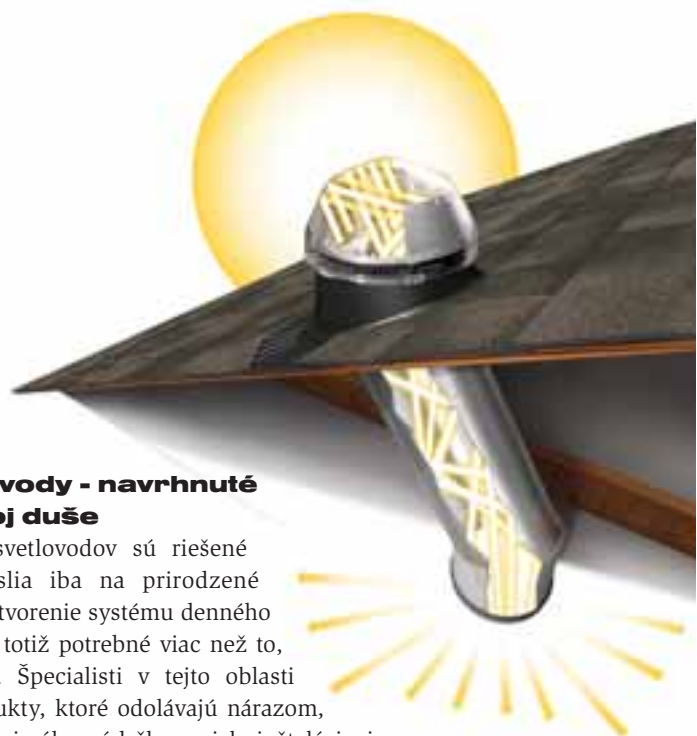

Svetlovody – prelomová technológia pre vyšší výkon

Srdcom a dušou každého dobrého svetlovodu dnes, sú inovatívne technológie, ktoré narúšajú konvenčné myslenie.

Kopula:

Technológia použitá v hornej kopule takmer zdvojnásobuje účinný povrch pre zachytávanie denného svetla ako číra sklenená kopula, prípadne strešné okno. Striekané odliatky z akrylovaných plastov odolné proti nárazu zabezpečujú s aktívnym UV filtrom ochranu pred zblednutím kopuly a prenosu ultrafialových lúčov spôsobujúcich rakovinu.

Trubice svetlovodu:

Revolučný viacvrstvový povrch z polymérov, ktorý odráža viac svetla ako fyzici považovali za možné dnes nahradzuje menej účinné trubice z ťažkých kovov poškodzujúce životné prostredie.

Svetlovody - navrhnuté pre pokoj duše

Návrhy svetlovodov sú riešené tak, že myslia iba na prirodzené svetlo. Na vytvorenie systému denného osvetlenia je totiž potrebné viac než to, čo vidí oko. Špecialisti v tejto oblasti navrhli produkty, ktoré odolávajú nárazom, vyžadujú minimálnu údržbu a ich inštalácia je prekvapivo jednoduchá, a to i v blízkosti ťažkých prekážok. Mohli by ste povedať, že do systému svetlovodov technici zabudovali váš pokoj duše - áno presne to urobili.

Ocenenie kvality: Svetlovody Solatube

teraz s **33%**

dotáciou

Svetlovody Solatube získali ocenenie v oblasti prínosu pre hygienu človeka a úspory elektrickej energie pre slovenský trh.

Úplne nové osvetľovacie systémy Solatube 160DS, 290DS, 21 O, 21 C stanovujú doteraz nevidané výkonové štandardy. Sú vybavené našou patentovanou technológiou.

SOLATUBE

Innovation in Daylighting.

Ing. Vladimír Adamec
Sola System Slovakia, s.r.o.,
infolinka: 0903 200 555,
www.solatube.sk