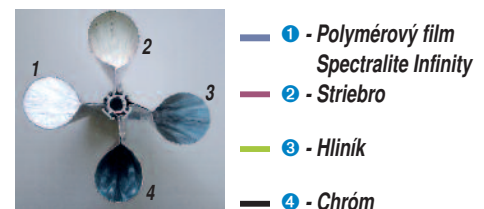

Je pre vás výkon dôležitý?

Stabilný svetelný výkon svetlovodu je dôležitý pri jasnej aj zamračenej oblohe. Výrobcovia svetlovodov uvádzajú spektrálnu odrazivosť povrchu svetlovodnej trubice ako údaj dôležitý pre tento výkon.

Správnym údajom však je zachovanie tohto výkonu pri viacnásobných odrazoch, lebo práve takto sa riadi prenos svetla vo svetlovodnej trubici.

Čo je celosvetová garancia?

Solatube, ako svetový výrobca, disponujúci celosvetovou sieťou predajcov, garantuje kvalitu a schopnosť svojich výrobkov bez ohľadu na miesto ich predaja. Garanciu na váš svetlovod SOLATUBE si viete v prípade potreby uplatniť u ktoréhokoľvek diera na svete. Eliminujete schopnosť daného predajcu „prežiť na trhu“ a vsadíte na značku daného výrobku.

Originálne svetlovody SOLATUBE – 2-ročná tradícia, 1-ročná záruka na kompletný výrobok.

www.solatube.sk

Ing. Vladimír Adamec, Sola System Slovakia, s. r. o.