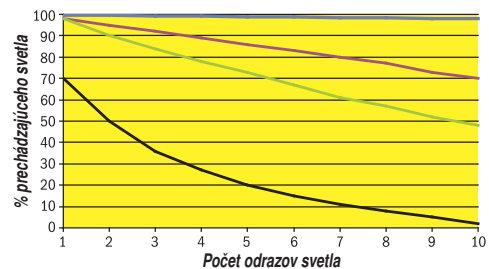

Je pre vás výkon dôležitý?

Stabilný svetelný výkon svetlovodu je dôležitý pri jasnej aj zamračenej oblohe. Výrobcovia svetlovodov uvádzajú spektrálnu odrazivosť povrchu svetlovodnej trubice ako údaj dôležitý pre tento výkon.

Správnym údajom však je zachovanie tohto výkonu pri viacnásobných odrazoch, lebo práve takto sa riadi prenos svetla vo svetlovodnej trubici.

Čo je celosvetová garancia?

Solatube, ako svetový výrobca, disponujúci celosvetovou sieťou predajcov, garantuje kvalitu a schopnosť svojich výrobkov bez ohľadu na miesto ich predaja. Garanciu na váš svetlovod SOLATUBE si viete v prípade potreby uplatniť u ktoréhokoľvek diera na svete. Eliminujete schopnosť daného predajcu „prežiť na trhu“ a vsadíte na značku daného výrobku.

Originálne svetlovody SOLATUBE – 2-ročná tradícia, 1-ročná záruka na kompletný výrobok.

www.solatube.sk

Ing. Vladimír Adamec, Sola System Slovakia, s. r. o.